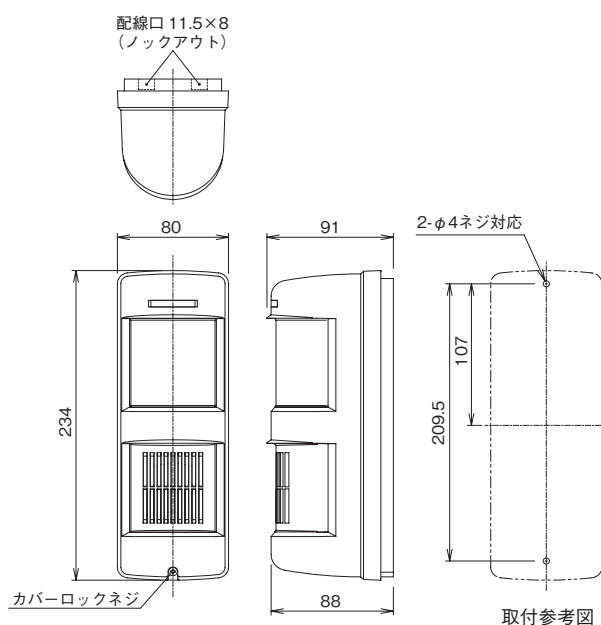

外形寸法図(単位：mm)