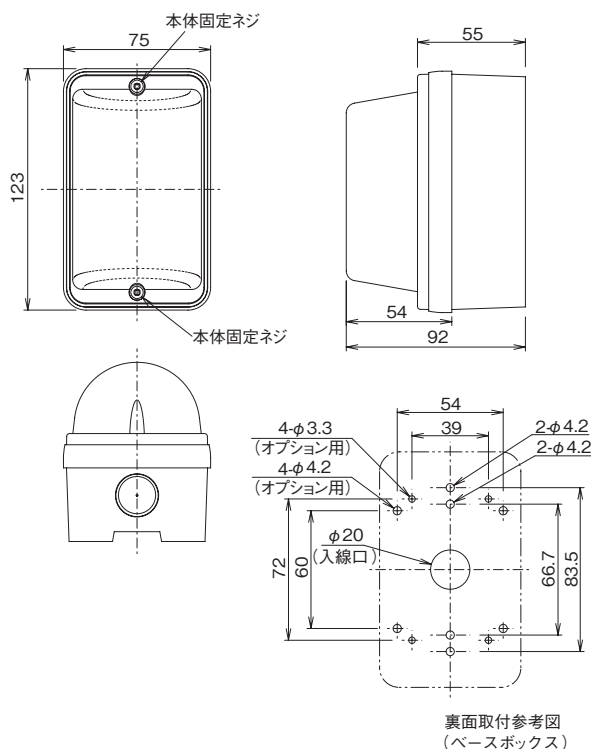

外形寸法図(単位: mm)