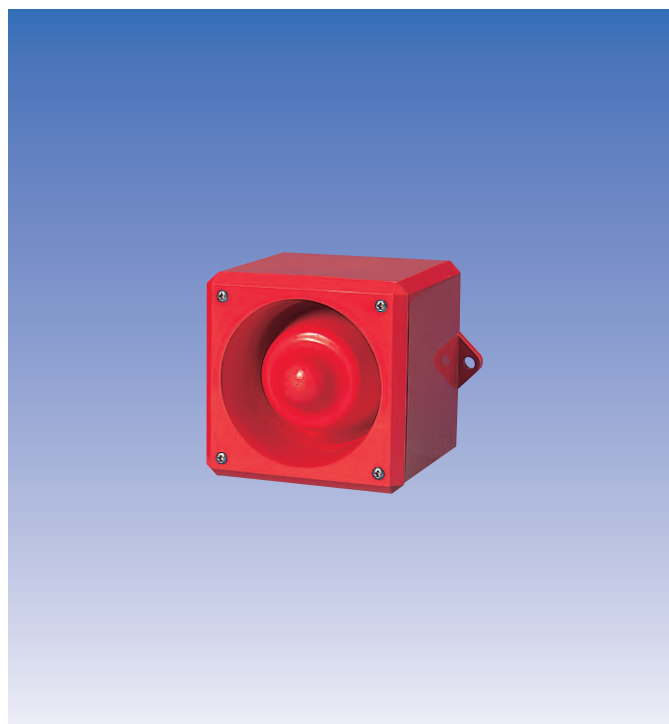

AS-100L
AS-100AL

大音量マルチサイレン