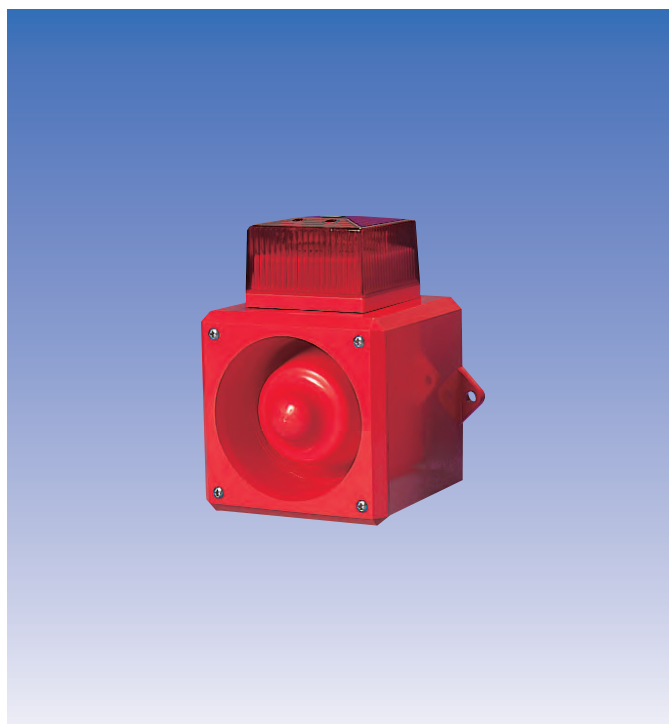

LF-12RA LF-12WA

LEDフラッシュライト

高輝度LEDの発する強烈な閃光が侵入者への威嚇や異常発生の表示に効果を発揮!

- 光源に高輝度LEDを採用したことで、視認性に優れているだけでなく振動や衝撃に対しても堅牢になっています。従来のキセノン管方式などに比べ長寿命で、より長期間に渡り安心してお使いいただけます
- 付属のねじで壁面への取り付けは簡単です。又、埋込スイッチボックス(1個用)を利用すれば、見た目にもスッキリと取付けることができるコンパクトでスマートなデザインです
- DC12~24V用のLF-12タイプとAC100V用のLF-100タイプを用意しました。また、それぞれのタイプは威嚇効果の高いレッドと美観を損ねないホワイトの2色をそろえています。設置場所や用途に応じた選択が可能です
- 本体の点滅モードスイッチを切り替えることで、2種類の点滅モードからの選択が可能です
 点滅モード①:一定の間隔で点滅を繰り返します 
 点滅モード②:連続点滅と休止を繰り返します 
- 電源と起動入力が別になっていますので、リレーなどの無電圧接点で点滅させることができます。また、起動入力を短絡しておくことで電源供給と同時に点滅させることも可能です
- 防雨構造ですので、屋外・半屋外にも設置が可能。防犯用、夜間表示用にと用途も広がります

外形寸法図(単位: mm)

LFS-12R・W LFS-100R・W

LEDフラッシュ・マルチサイレン

高輝度LEDフラッシュとサイレンで侵入者への威嚇や異常発生を表示に効果を発揮!

- 光源に高輝度LEDを採用したことで、視認性に優れているだけでなく振動や衝撃に対しても堅牢になっています。従来のキセノン管方式などに比べ長寿命で、より長時間にわたりお使いいただけます
- DC12~24V用のLFS-12タイプとAC100V用のLFS-100タイプを用意しました。また、それぞれの機種は威嚇効果の高いレッドと美観を損ねないホワイトの2色をそろえています。設置場所や用途に応じて選択が可能です
- スイッチにより2パターンの鳴動が可能です
パターン①：ヒュンヒュン…
パターン②：ビピビピビピ…
音量は最大90dBです
- 防雨構造ですので、屋外・半屋外にも設置が可能。防犯用、夜間表示用にと用途も広がります

種類／価格

品名	型式	電源	音量	価格(¥)
大音量マルチサイレン	AS-100L	DC12~24V	最大110dB	オープン価格 (お問い合わせください)
	AS-100AL	AC100V	最大108dB	

仕様

型式	AS-100L	AS-100AL
電源	DC12~24V	AC100V
消費電流	最大42mA(DC12V時) 最大100mA(DC24V時)	最大2.6W
音量	調整可能 最大105dB(DC12V時) 最大110dB(DC24V時)	最大108dB
音色	11種類(設定により選択)	
使用可能周囲温度	-25~+55℃	
設置場所	屋内 / 屋外	
配線接続	端子式	
質量	約550g	約810g
外觀	樹脂(レッド)	

外形寸法図(単位: mm)

ASL-100L ASL-100AL

大音量フラッシュマルチサイレン

サイレンとフラッシュライトの閃光でより効果的に威嚇!

- 最大108dB (ASL-100AL) の迫力ある電子音にフラッシュライトの閃光をプラスし威嚇効果をより一層高めました (ASL-100Lは最大105dB「ボリューム調整可能」)
- DC12V型のASL-100LとAC100V型のASL-100ALの2タイプをご用意しましたので設置場所や用途に応じて選択可能です
- 内部設定により11種類の音色から自由に選択できますので、用途に応じた設定が可能です。また、第1入力と第2入力でも音色を変更する2音設定も可能です
- 防雨構造により野外設置が可能になりましたので、防災用の野外報知や危険報知など幅広くご使用できます