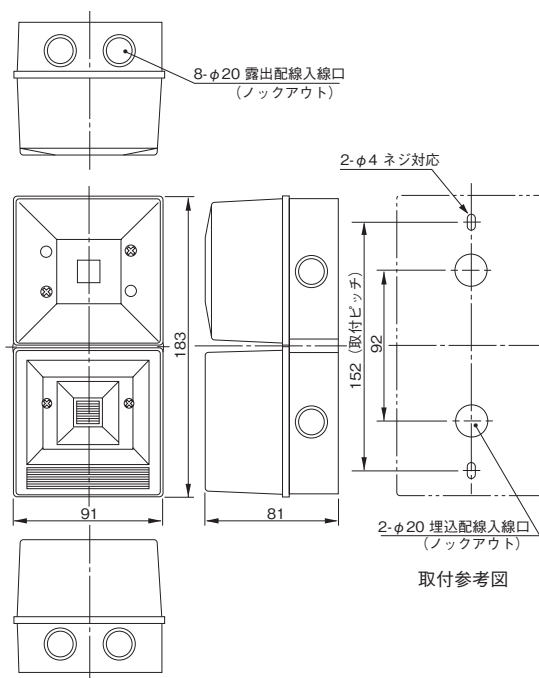

外形寸法図(単位: mm)