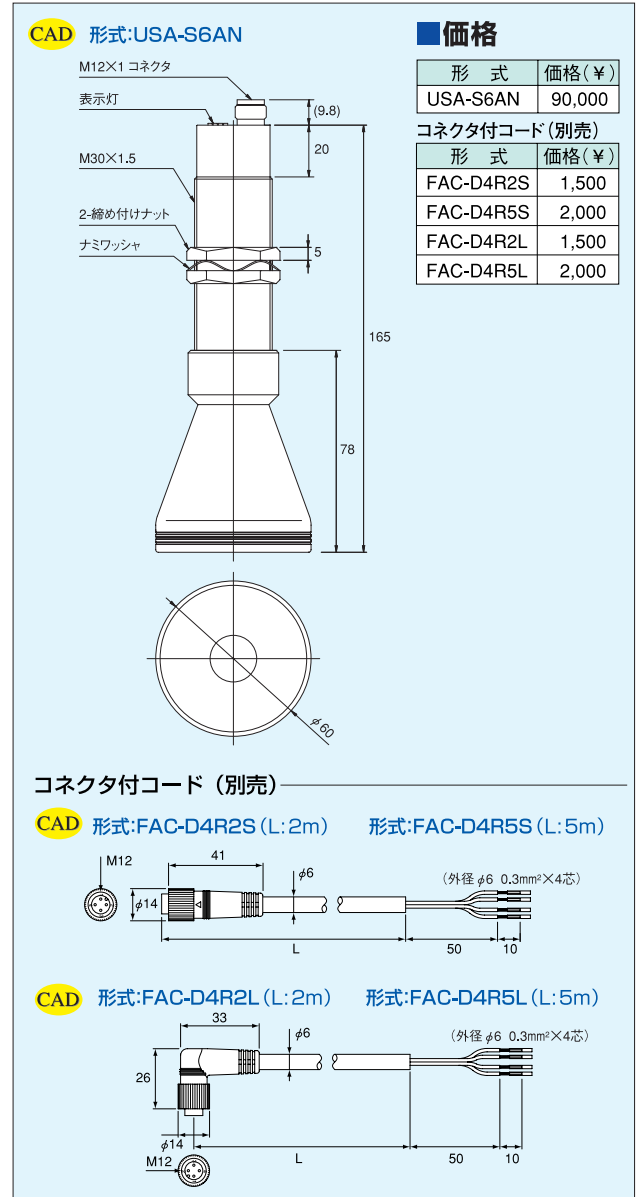

## ■ 入出力回路と接続

## ■ 外形寸法図 (単位: mm)

竹中センサグループ