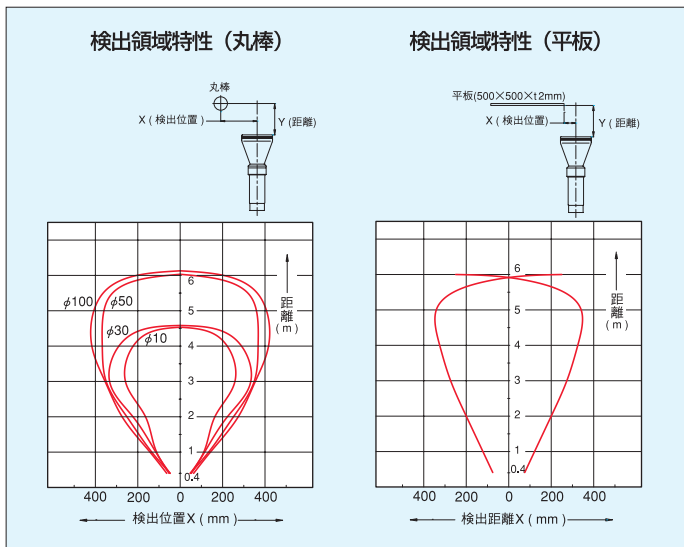

■ 定格/性能/仕様/環境性能

定格/性能	形 式	USA-S6AN
	検 出 方 式	超音波反射形
	検 出 距 離	0.4~6m
	検 出 物 体	500×500mm (t=2mm アルミ板)
	操 作 電 源	DC12~24V±10% リップル10%以下
	消 費 電 力	1.3W以下 (消費電流12V時約110mA 24V時約55mA)
	応 答 時 間	600ms以下 (単独使用時)
	アナログ出力	4~20mA 電流出力 (許容負荷抵抗: 0~250Ω)
	最小分解能(※1)	5.6mm (0.1%F.S)
	直 線 性	±1% F.S.以内
温 度 特 性	-10~+55°Cの範囲で23°C時の出力値に対して±1%F.S.以下	
超 音 波 周 波 数	約40kHz	
仕 様	表 示 灯	RUN表示灯: (緑色LED)、4mA表示灯: (赤色LED) MID表示灯: (橙色LED)、20mA表示灯: (緑色LED)
	ティーチング方式	距離設定・出力反転 (増 ← 減)
	ティーチング入力	セットボタンまたは外部入力
	接 続 方 式	コネクタ式 (M12) (※2)
	質 量	約220g (センサのみ)
	保 護 機 能	出力ショート保護、電源出力逆接続保護
	付 帯 機 能	相互干渉防止機能、温度補正機能
	材 質	ケース: 黄銅(ニッケルメッキ)、検出面: ABS、ウレタン、アルミ
付 属 品	取扱説明書、抵抗器 (250Ω) ナミワツシャ、ナット2ヶ	

(※1) 電源投入後(再投入含む)、15分以上経過後の値です。(※2) コネクタ付コードは別売りです。

環 境 性 能	使用周囲温度	-10~+55°C (保存時: -20~+65°C) 氷結しないこと
	使用周囲湿度	35~85%RH 結露しないこと
	使用周囲風速	1m/s以下
	保 護 構 造	IP67(ヘッド部に水滴が付着しないこと)
	耐 振 動	10~55Hz 複振幅1.5mm X、Y、Z方向 各2時間
	耐 衝 撃	500m/s² X、Y、Z、方向 各3回 (超音波素子部は除く)
耐 電 圧	AC1000V 50/60Hz 1分間	
絶 縁 抵 抗	DC500Vメガ 50MΩ以上	

■ 特性 (代表例)

⚠ ご注意

- ●本製品は、物体などの検知を行う検出用センサであり、災害防止や事故防止などの制御機能を有するものではありません。
- ●本製品を使用した機械、器具関係において、万一発生した災害や事故などに対する損害賠償などについては責任を負いかねますのでご了承ください。
- ●このカタログに記載しました仕様・外形寸法図などにつきましては改良のため予告なく変更する場合があります。

ヨイセンサ

光センサの技術的なお問合せは技術相談室へ...フリーダイヤル ☎0120-451003

E-mail : sekuyo@takex-elec.co.jp FAX : 075-583-6381

CAD CADデータのお問合せ E-mail : spd@takex-elec.co.jp