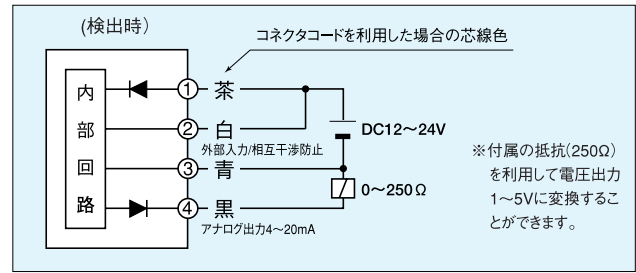

■ 定格/性能/仕様/環境性能

定格/性能	形 式	USA-S6AN
	検 出 方 式	超音波反射形
	検 出 距 離	0.4~6m
	検 出 物 体	500×500mm (t=2mm アルミ板)
	操 作 電 源	DC12~24V±10% リップル10%以下
	消 費 電 力	1.3W以下 (消費電流12V時約110mA 24V時約55mA)
	応 答 時 間	600ms以下 (単独使用時)
	アナログ出力	4~20mA 電流出力 (許容負荷抵抗: 0~250Ω)
	最小分解能(※1)	5.6mm (0.1%F.S)
	直 線 性	±1% F.S.以内
温 度 特 性	-10~+55°Cの範囲で23°C時の出力値に対して±1%F.S.以下	
超 音 波 周 波 数	約40kHz	
仕 様	表 示 灯	RUN表示灯: (緑色LED)、4mA表示灯: (赤色LED) MID表示灯: (橙色LED)、20mA表示灯: (緑色LED)
	ティーチング方式	距離設定・出力反転 (増 ← 減)
	ティーチング入力	セットボタンまたは外部入力
	接 続 方 式	コネクタ式 (M12) (※2)
	質 量	約220g (センサのみ)
	保 護 機 能	出力ショート保護、電源出力逆接続保護
	付 帯 機 能	相互干渉防止機能、温度補正機能
	材 質	ケース: 黄銅(ニッケルメッキ)、検出面: ABS、ウレタン、アルミ
付 属 品	取扱説明書、抵抗器 (250Ω) ナミワツシャ、ナット2ヶ	

(※1) 電源投入後(再投入含む)、15分以上経過後の値です。(※2) コネクタ付コードは別売りです。

環 境 性 能	使用周囲温度	-10~+55°C (保存時: -20~+65°C) 氷結しないこと
	使用周囲湿度	35~85%RH 結露しないこと
	使用周囲風速	1m/s以下
	保 護 構 造	IP67(ヘッド部に水滴が付着しないこと)
	耐 振 動	10~55Hz 複振幅1.5mm X、Y、Z方向 各2時間
	耐 衝 撃	500m/s² X、Y、Z、方向 各3回 (超音波素子部は除く)
耐 電 圧	AC1000V 50/60Hz 1分間	
絶 縁 抵 抗	DC500Vメガ 50MΩ以上	

■ 特性 (代表例)

⚠ ご注意

- ●本製品は、物体などの検知を行う検出用センサであり、災害防止や事故防止などの制御機能を有するものではありません。
- ●本製品を使用した機械、器具関係において、万一発生した災害や事故などに対する損害賠償などについては責任を負いかねますのでご了承ください。
- ●このカタログに記載しました仕様・外形寸法図などにつきましては改良のため予告なく変更する場合があります。

ヨイセンサ

光センサの技術的なお問合せは技術相談室へ...フリーダイヤル ☎0120-451003

E-mail : sekuyo@takex-elec.co.jp FAX : 075-583-6381

CAD CADデータのお問合せ E-mail : spd@takex-elec.co.jp

■ 入出力回路と接続

■ 外形寸法図 (単位: mm)